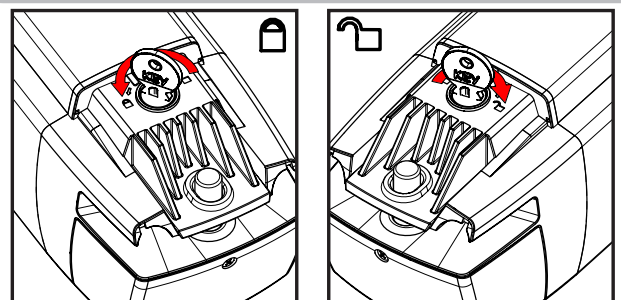

6

7

8

	M1	M2
Black	5	8
Blue	6	9
Brown	7	10

9

10