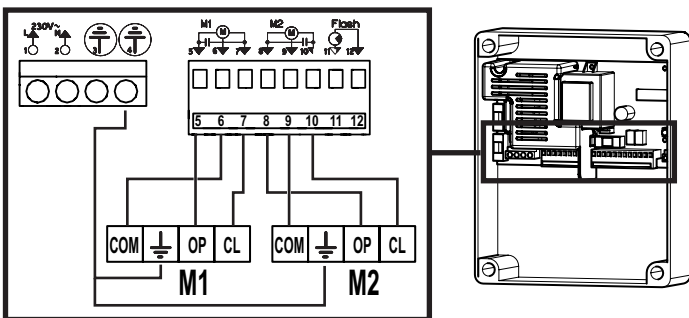

# Ixengo L 230V RTS

Installation instructions - Illustrations

	X (mm)	B (mm)	A (mm)
$\alpha^\circ \leq 90^\circ$	20	130	$100 \leq A \leq 220$
	40	150	
	60	170	
	80	190	
	100	210	
	120	230	
$\alpha^\circ \leq 115^\circ$	140	250	$120 \leq A \leq 170$
	20	130	
	40	150	
	60	170	
$\alpha^\circ \leq 125^\circ$	80	190	$150 \leq A \leq 220$
	100	210	
	20	130	
	40	150	
	60	170	$160 \leq A \leq 210$
	80	190	$170 \leq A \leq 200$
			180

6

7

8

	M1	M2
Black	5	8
Blue	6	9
Brown	7	10

9

10

**Somfy**

50 avenue du Nouveau Monde  
BP 152 - 74307 Cluses Cedex  
France