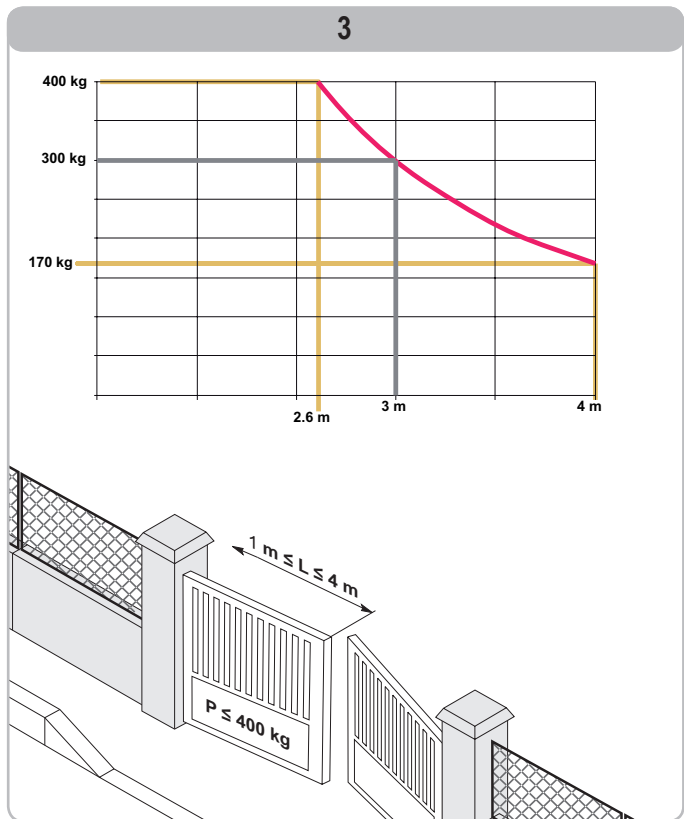

# Ixengo L 230V RTS

Installation instructions - Illustrations

	X (mm)	B (mm)	A (mm)
$\alpha^\circ \leq 90^\circ$	20	130	$100 \leq A \leq 220$
	40	150	
	60	170	
	80	190	
	100	210	
	120	230	
$\alpha^\circ \leq 115^\circ$	140	250	$120 \leq A \leq 170$
	20	130	
	40	150	
	60	170	
$\alpha^\circ \leq 125^\circ$	80	190	$150 \leq A \leq 220$
	100	210	
	20	130	
	40	150	
	60	170	$160 \leq A \leq 210$
	80	190	$170 \leq A \leq 200$
			180