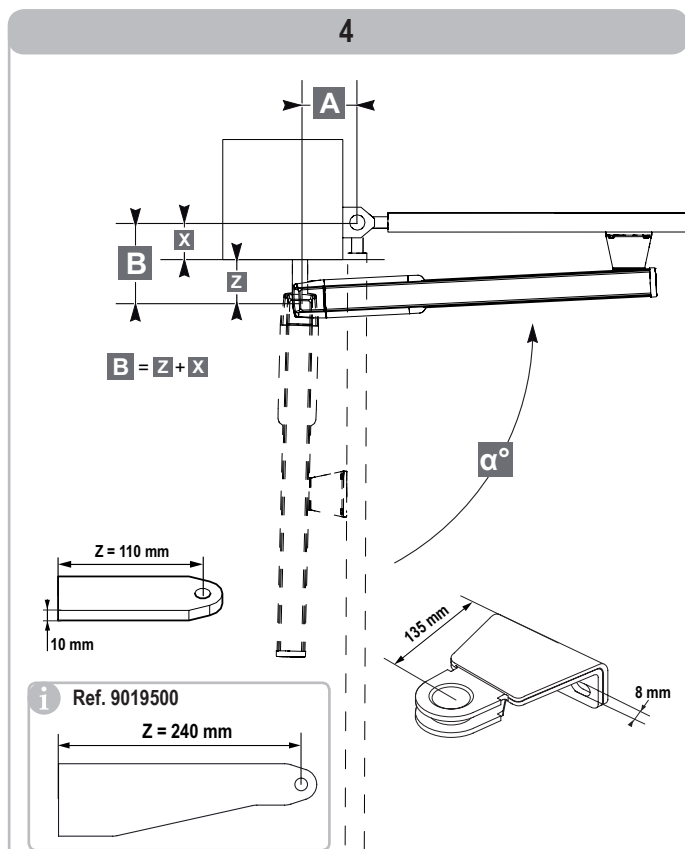

# Ixengo L 230V RTS

Installation instructions - Illustrations

	X (mm)	B (mm)	A (mm)
$\alpha^\circ \leq 90^\circ$	20	130	$100 \leq A \leq 220$
	40	150	
	60	170	
	80	190	
	100	210	
	120	230	
$\alpha^\circ \leq 115^\circ$	140	250	$120 \leq A \leq 170$
	20	130	
	40	150	
	60	170	
$\alpha^\circ \leq 125^\circ$	80	190	$150 \leq A \leq 220$
	100	210	
	20	130	
	40	150	
	60	170	$160 \leq A \leq 210$
	80	190	$170 \leq A \leq 200$
			180