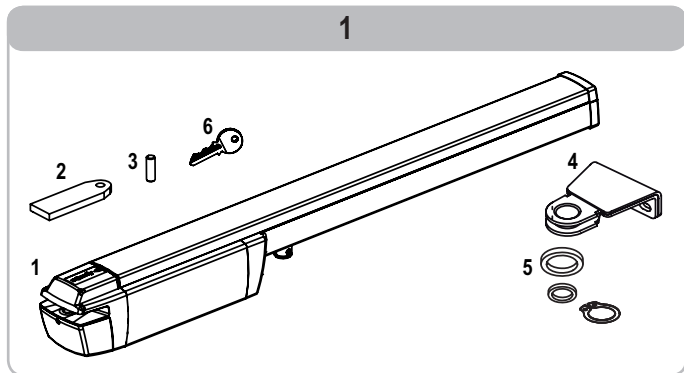

# Ixengo L 230V RTS

Installation instructions - Illustrations

	X (mm)	B (mm)	A (mm)
$\alpha^\circ \leq 90^\circ$	20	130	$100 \leq A \leq 220$
	40	150	
	60	170	
	80	190	
	100	210	
	120	230	
$\alpha^\circ \leq 115^\circ$	140	250	$120 \leq A \leq 170$
	20	130	
	40	150	
	60	170	
$\alpha^\circ \leq 125^\circ$	80	190	$150 \leq A \leq 220$
	100	210	
	20	130	
	40	150	
	60	170	$160 \leq A \leq 210$
	80	190	$170 \leq A \leq 200$
			180