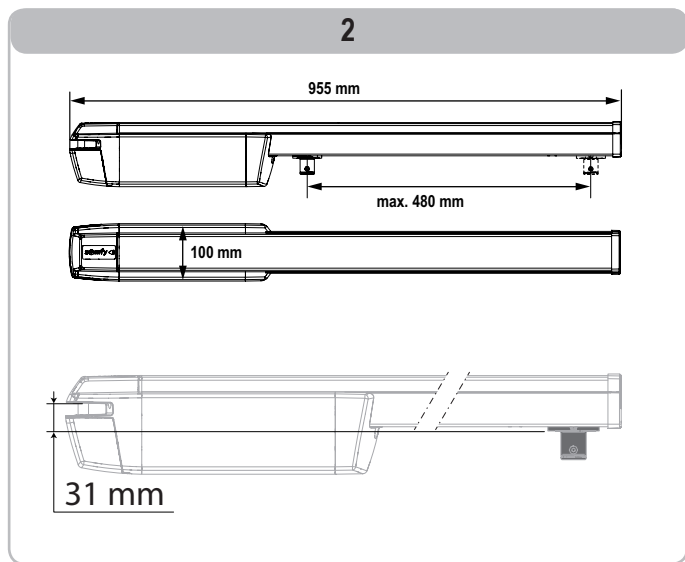

# Ixengo L 230V RTS

Installation instructions - Illustrations

	X (mm)	B (mm)	A (mm)
$\alpha^\circ \leq 90^\circ$	20	130	$100 \leq A \leq 220$
	40	150	
	60	170	
	80	190	
	100	210	
	120	230	
$\alpha^\circ \leq 115^\circ$	140	250	$120 \leq A \leq 170$
	20	130	
	40	150	
	60	170	
$\alpha^\circ \leq 125^\circ$	80	190	$150 \leq A \leq 220$
	100	210	
	20	130	
	40	150	
	60	170	$160 \leq A \leq 210$
	80	190	$170 \leq A \leq 200$
			180