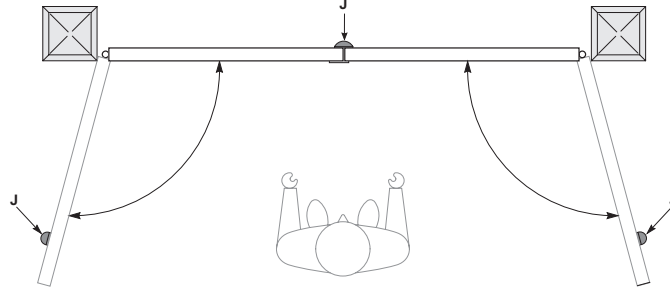

# Ixengo L 230V RTS

Installation instructions - Illustrations

	X (mm)	B (mm)	A (mm)
$\alpha^\circ \leq 90^\circ$	20	130	$100 \leq A \leq 220$
	40	150	
	60	170	
	80	190	
	100	210	
	120	230	
$\alpha^\circ \leq 115^\circ$	140	250	$120 \leq A \leq 170$
	20	130	
	40	150	
	60	170	
$\alpha^\circ \leq 125^\circ$	80	190	$150 \leq A \leq 220$
	100	210	
	20	130	
	40	150	
	60	170	$160 \leq A \leq 210$
	80	190	$170 \leq A \leq 200$
			180

6

7

8

	M1	M2
Black	5	8
Blue	6	9
Brown	7	10

9

10

**Somfy**

50 avenue du Nouveau Monde  
BP 152 - 74307 Cluses Cedex  
France