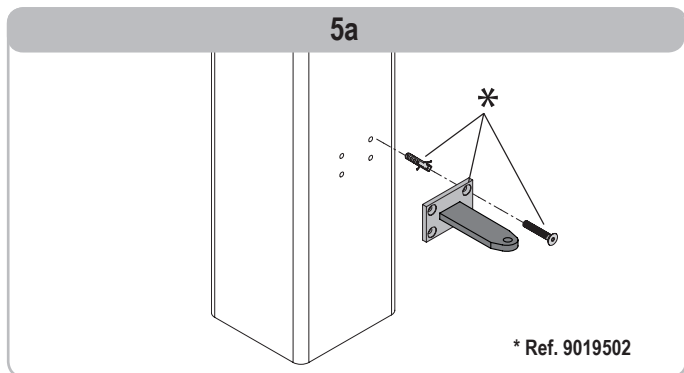

# Ixengo L 230V RTS

Installation instructions - Illustrations

	X (mm)	B (mm)	A (mm)
$\alpha^\circ \leq 90^\circ$	20	130	$100 \leq A \leq 220$
	40	150	
	60	170	
	80	190	
	100	210	
	120	230	
$\alpha^\circ \leq 115^\circ$	140	250	$120 \leq A \leq 170$
	20	130	
	40	150	
	60	170	
$\alpha^\circ \leq 125^\circ$	80	190	$150 \leq A \leq 220$
	100	210	
	20	130	
	40	150	
	60	170	$160 \leq A \leq 210$
	80	190	$170 \leq A \leq 200$
			180

6

7

8

	M1	M2
Black	5	8
Blue	6	9
Brown	7	10

9

10

**Somfy**

50 avenue du Nouveau Monde  
BP 152 - 74307 Cluses Cedex  
France