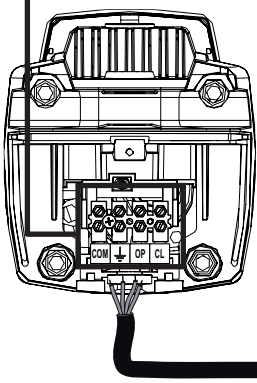

6

7

8

	M1	M2
Black	5	8
Blue	6	9
Brown	7	10

9

10