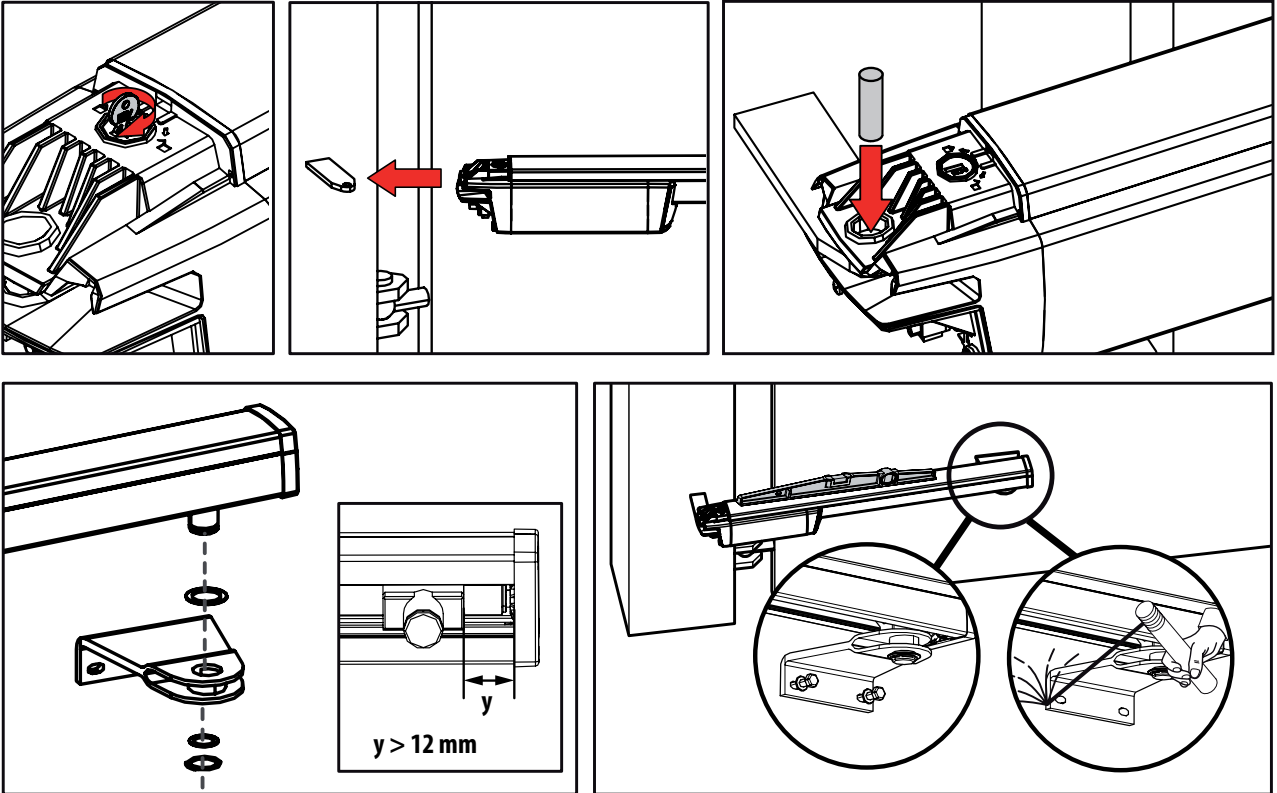

6

7

8

	M1	M2
Black	5	8
Blue	6	9
Brown	7	10

9

10